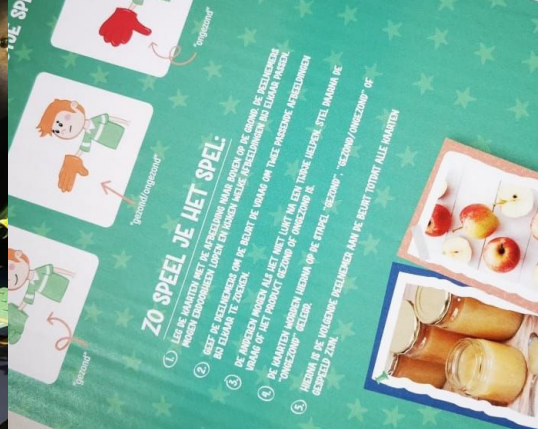

APPELMOES GROEIT IN EEN POTJE

Event op woensdag 20 juli

HET 'APPELMOES GROEIT IN EEN POTJE SPEL'. Ontwikkeld door pedagogisch medewerker Nancy Aerts

EDUCATIEF SPEL

'Appelmoes groeit in een potje' is een spel ontwikkeld door pedagogisch medewerker Nancy Aerts. In haar werk met kinderen werd zij geconfronteerd met vragen over voeding en merkte ze op dat kinderen steeds minder vaak weten waar hun eten vandaan komt. Dit was aanleiding voor Nancy om het spel te ontwikkelen. Het nodigt uit tot het bewust bezig zijn met voedsel en daardoor aanzet tot het vergroten van interesse voor ons eten. Zodat er in de schoolomgeving wordt gewerkt aan de bewustwording of iets gezond of ongezond is en we wat meer en vaker durven te proeven. En zoals de naam van het spel weergeeft; om wat meer kennis te verspreiden over de herkomst van voedsel.